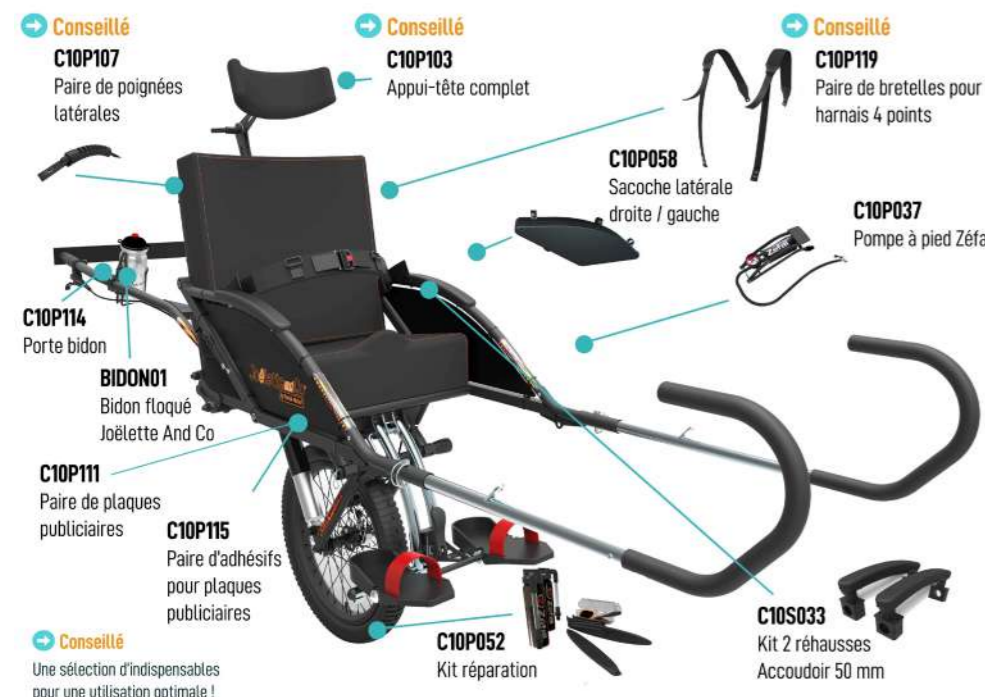

Options

Sac de rangement inclus
Flocage en option